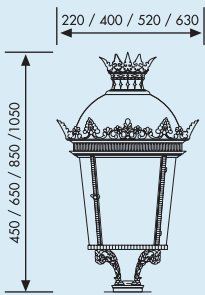

Luminaria modelo

## Palacio

Ref-L 650 / Ref-L 850 / Ref-L1050

### Características:

Farol clásico, fabricado en fundición inyectada de aluminio de primera calidad, cerrado con difusores de metacrilato murano. Admite varios tipos de lámparas desde VM-80W a 250W máximo. VSAP-70W a 150W máximo.

Acabados: color negro pintado al horno.

Protección: índices de protección IP-23 - IK07  
índices de protección contra choque eléctrico clase I.

Dimensiones: 650 mm / 850 mm / 1050 mm.

Fijación: mediante manguito en latón de 3/4" roscado a la columna.