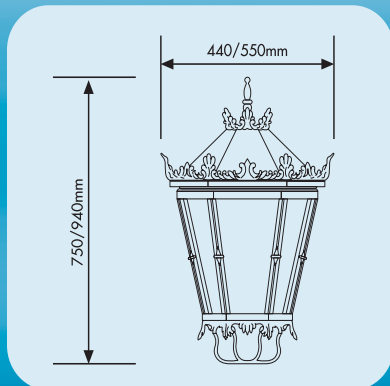

Luminaria modelo  
**Imperial**

Ref-LV 610 / Ref-L 750

Características:

Farol clásico, fabricado en fundición inyectada de aluminio de primera calidad, cerrado con difusores de metacrilato murno. Admite varios tipos de lámparas desde VM-80 a 250W máximo. VASP-70 a 150W máximo.

Acabados: color negro.

Protección: índices de protección IP-23 clase I -IK07  
índice de protección eléctrica clase I.

Dimensiones: 940 mm. / 750 mm.

Fijación: mediante manguito en latón de 3/4" roscado a la columna.

Equipo eléctrico: alojamiento dentro de la luminaria.

Altura de montaje: 3000 mm a 7000 mm.

DISEÑO Actual  
clásico  
Moderno