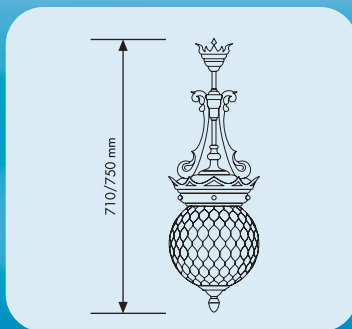

Luminaria modelo

Rivera

Ref-L 1000

Características:

Farol de diseño ornamental fabricado en fundición de aluminio de primera calidad, cerrado mediante difusor esférico de policarbonato opal con malla decorativa. Admite varios tipos de lámparas desde VM-80W a 125W. Máximo VSAP-70W a 100W máximo.

Acabados: Pintado en color negro

Protección: índices de protección contra choque eléctrico clase I

Dimensiones: 1000 mm x 550 mm.

Fijación: mediante sistema colgante

Equipo eléctrico: alojamiento dentro de la luminaria.

Altura de montaje: 3500 mm / 7000 mm.

DISEÑO Actual
clásico Moderno