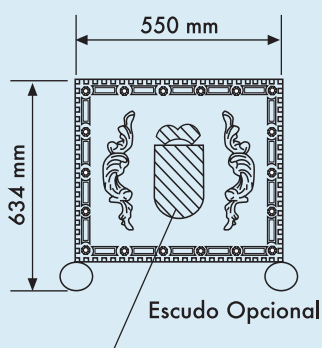

Jardinera modelo

Miño

Ref-550

Características:

Material: fundición de hierro.

Acabados: mediante imprimación antioxidante
y acabados en color negro o cualquier otro.

Dimensiones: 550 mm x 500 mm x 535 mm.

FundiVen