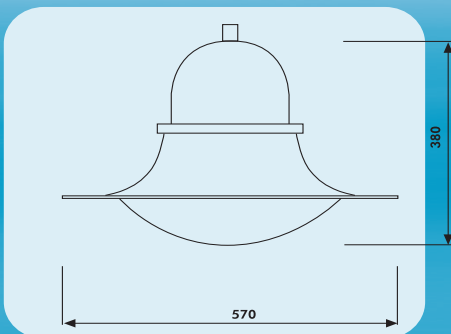

## Luminaria modelo

### Características:

Luminaria de diseño vanguardista, fabricado en fundición de aluminio de primera calidad, con reflector asimétrico en aluminio anodizado brillante y cerrado mediante difusor semiesférico. Admite varios tipos de lámparas desde VM80W a 125W máximo VSAP-70W a 150W máximo.

Acabados: pintado en color negro o cualquier otro color de la carta - RAL

Protección: índices de protección IP-65 - IK09.  
Índice de protección contra choques eléctricos clase I.

Dimensiones: 570x380 mm.

Equipo eléctrico: alojamiento dentro de la luminaria

Altura de montaje: 3000mm a 8000 mm.

DISENO Actual  
clásico  
Moderno