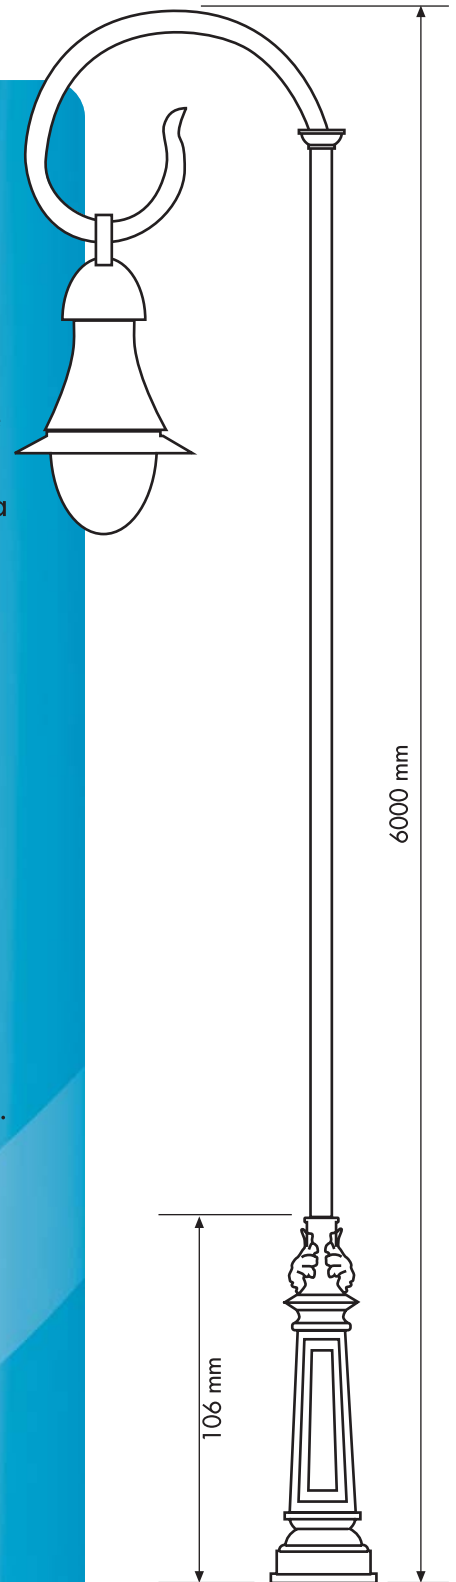

Columna modelo  
**Pescador**

Ref-C 6000 P

Características:

Columna de diseño artístico, la base fabricada en fundición de hierro, provista de puerta de registro enrasada en la base, con pletina para fijación de caja de conexiones eléctricas y puesta a tierra.

Material:

Base: fundición de hierro gris

Fuste: realizado en tubo de acero.

Acabados: mediante imprimación antioxidante y acabados en color negro o cualquier otro.

Puntos de luz: posibilidad de montar 1 / 2 puntos de luz.

Luminarias : Permite incorporar diversos modelos de luminarias.

Dimensiones: variable 4000mm a 6000 mm..

Fijación: mediante cuatro pernos

**Pescador**